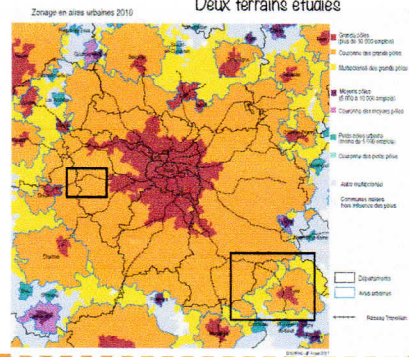

L'ESPACE PÉRIURBAIN FRANCILIEN : « The place to be » ?

« **Bazainville** ? C'est à la fois à la campagne et pas loin de Paris. C'est à une heure de Paris mais je peux pas aller à la gare à pieds. C'est trop loin. Il faut demander aux parents. Comme les villages sont petits et éloignés, on ne peut pas se déplacer tout seul. »
Matthieu, 17 ans.

« **Gallius** ? C'est pas The place to be ! »
Tara, 17 ans

« **Champigny** ? C'est Marly-Comont ! J'habite tout en haut. Y'a pas grand chose. Y'a que des champs. Au niveau des commerces, c'est pas trop ça. Y'a une gare mais les transports, c'est toutes les 2 heures. Y'a que le train et pas de bus. »
Charly, 17 ans.

I. Des marges ?

« **Champigny** ? Ça ressemble à des paysages de livres d'histoire-géo ! Quand je suis arrivée, j'avais jamais vu autant de champs, je savais pas que ça existait ! (...) Ça fait deux ans, je m'y fais pas. J'ai un gros problème de transports. »
Jessica, 15 ans

ÉLOIGNEMENT-RELATIF OUEST-FRANCIEN
UN-ÉLOIGNEMENT-RELATIF-À-LA-VILLE-CENTRE PÉRIURBAIN

FRANCIEN

EST-FRANCIEN

« **Gallius** ? C'est un village de 1000 habitants, qui fait partie du PNR. C'est actif au niveau de la ville : y'a des événements organisés (retraite aux flambeaux), des associations (gym). Mais y'a aucun commerce et c'est très peu desservi par les transports en commun. »
Julie, 17 ans.